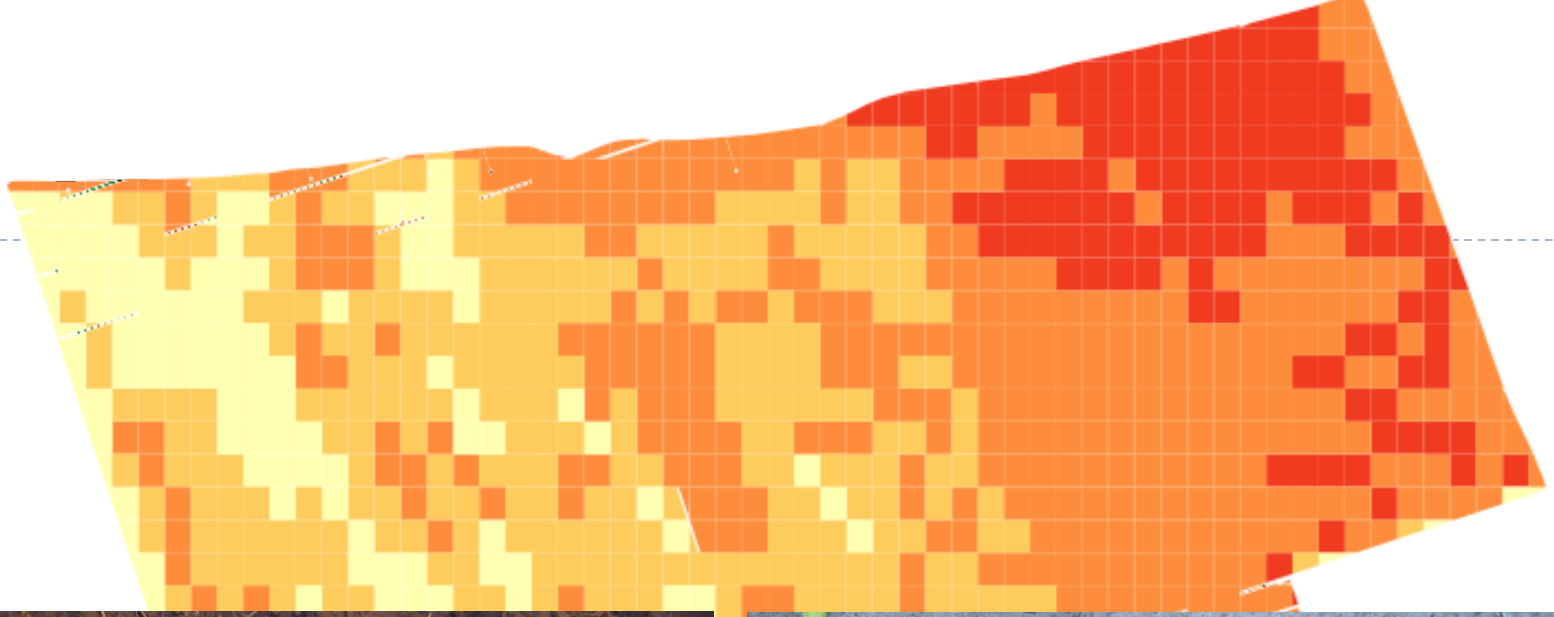

Nagyfelbontású távérzékelési adatok a
precíziós gazdálkodási adatrendszerben
Bűdi Károly, gazdálkodó  AgriDron.com[®]

Komplex adatrendszer - a döntéshozás alapja

73