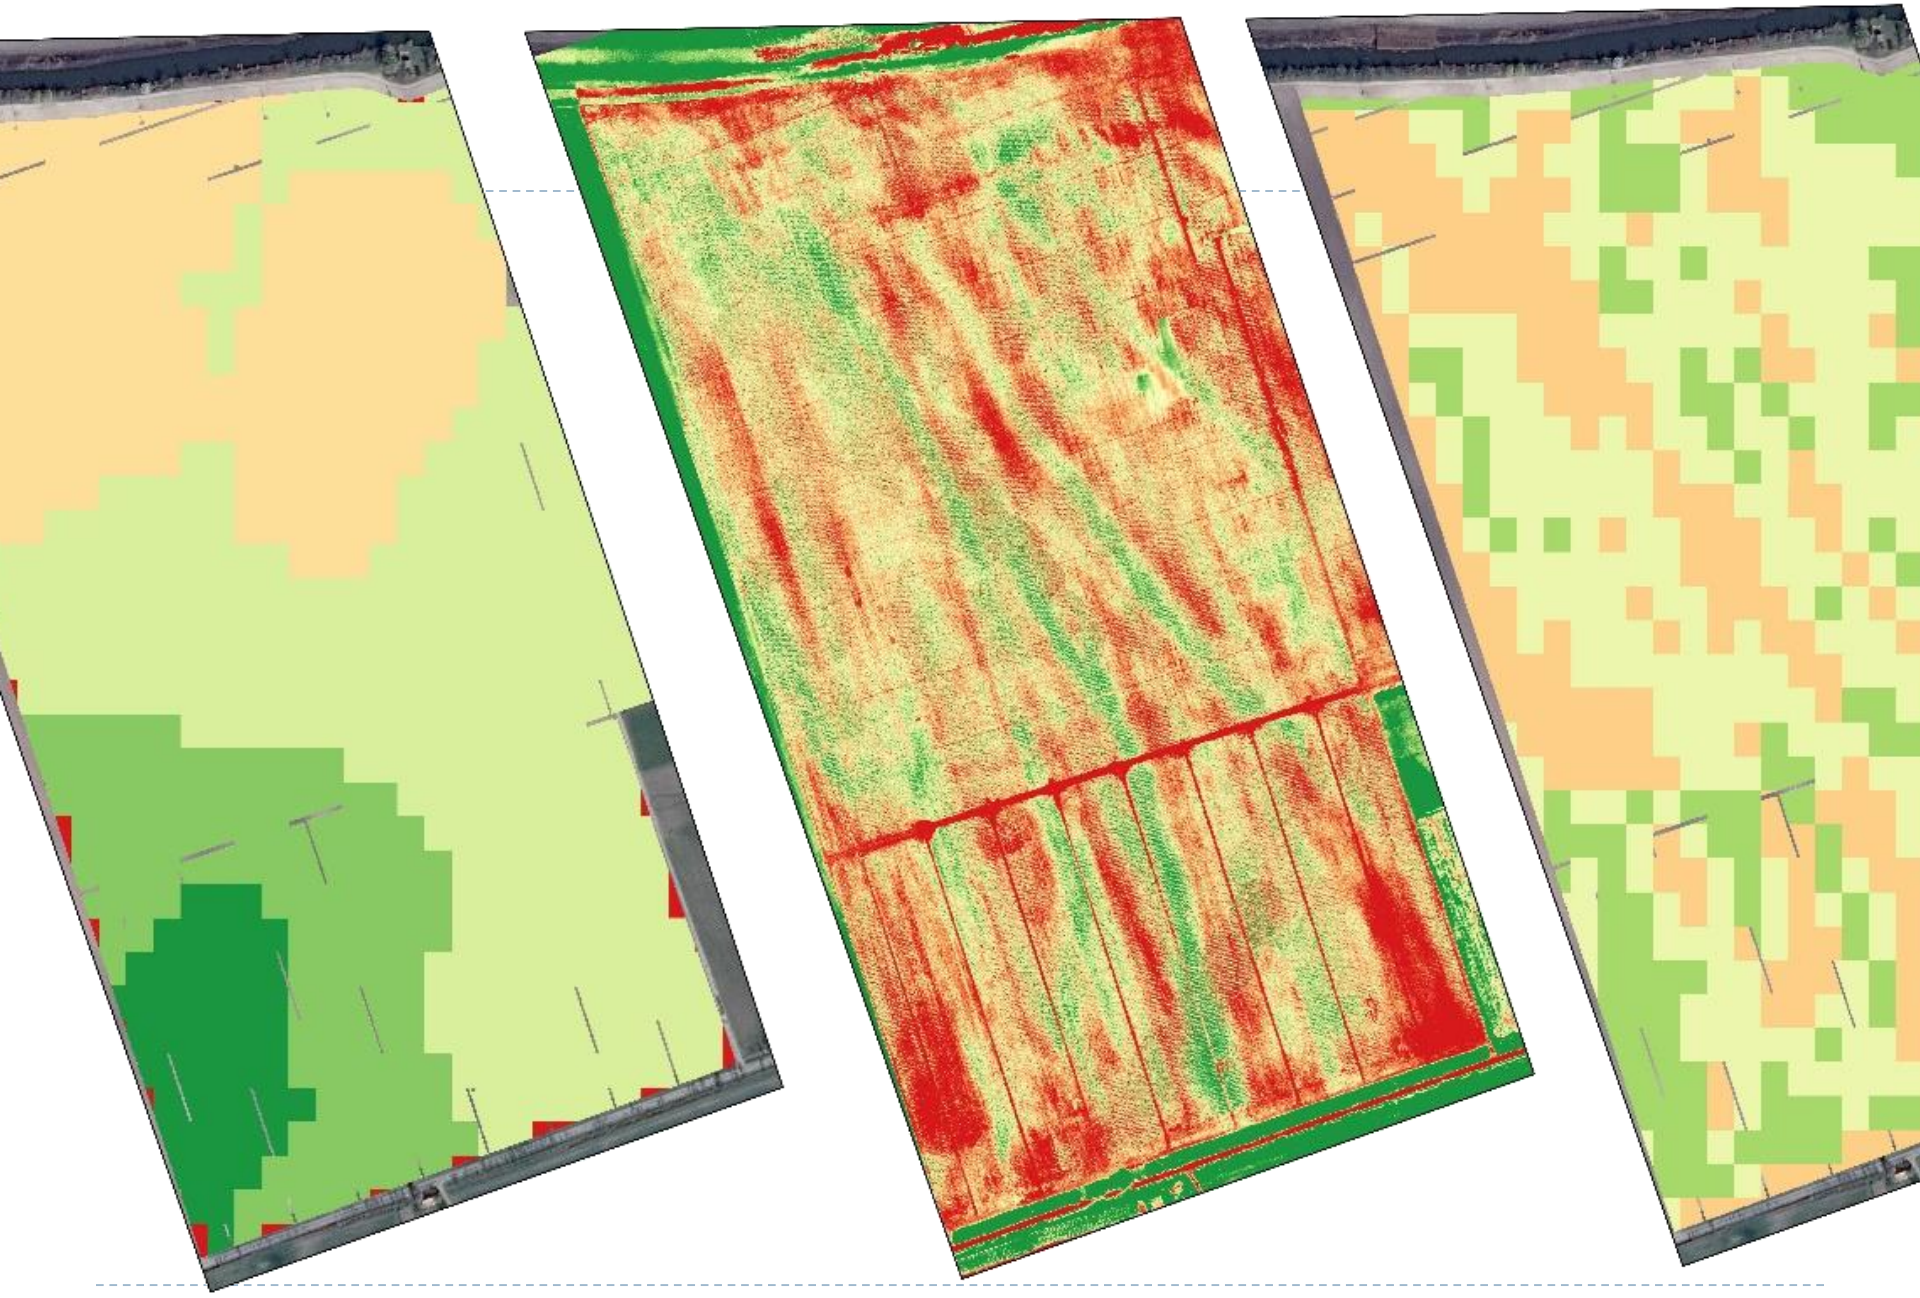

Nagyfelbontású távérzékelési adatok a
precíziós gazdálkodási adatrendszerben
Bűdi Károly, gazdálkodó  AgriDron.com[®]

Komplex adatrendszer - a döntéshozás alapja

73